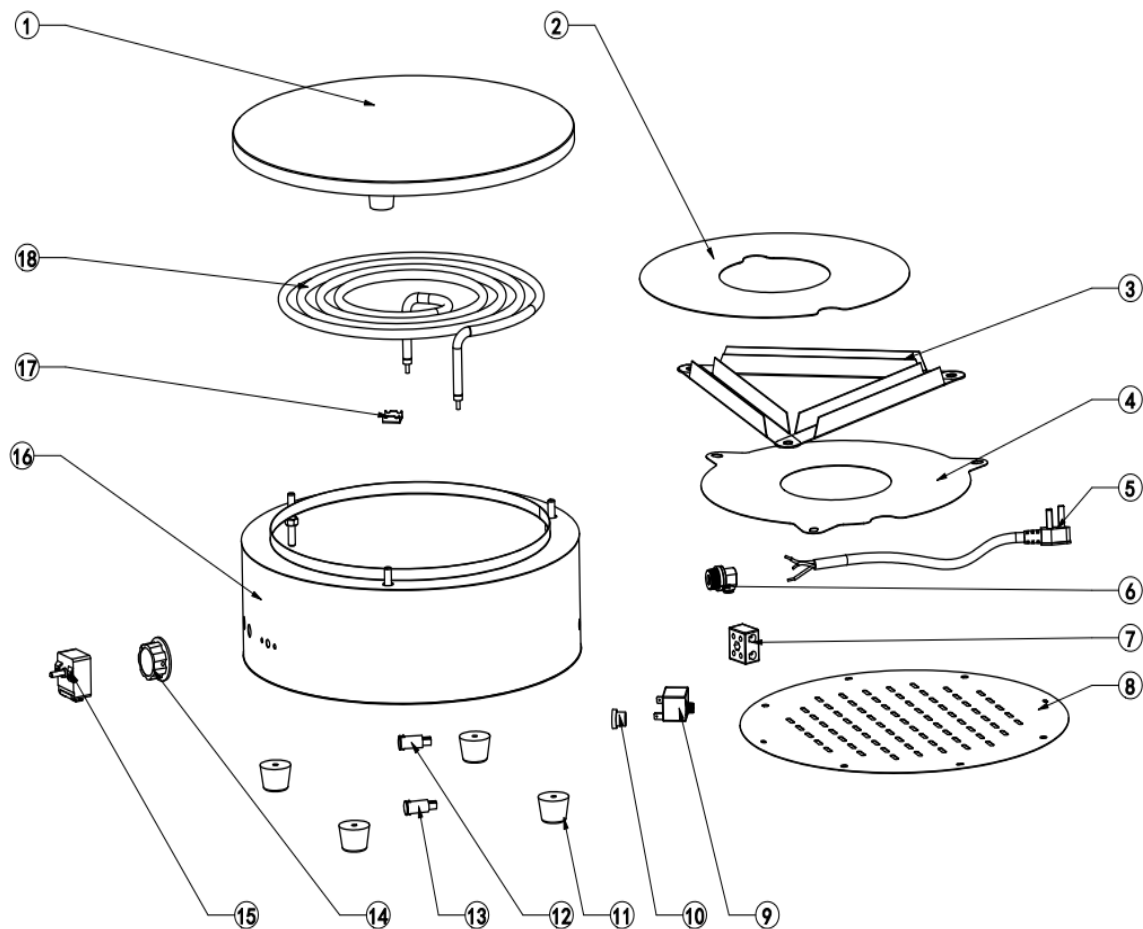

## VUE ÉCLATÉE ET LISTE DES PIÈCES DÉTACHÉES

N°	Description	Ref	Qté
1	Plaque		1
2	Plaque de pression pour élément chauffant		1
3	Plaque de pression		3
4	Panneau d'isolation thermique		1
5	Cordon d'alimentation	CR1-400-5	1
6	Tête de câble d'alimentation	CR1-400-6	1
7	Bloc de jonction en céramique	CR1-400-7	1
8	Couvercle inférieur		1
9	350 Limiteur de température	CR1-400-9	1
10	Couvercle du limiteur de température		1
11	Pieds en caoutchouc	CR1-400-11	4
12	Voyant jaune	CR1-400-12	1
13	Indicateur vert	CR1-400-13	1
14	Bouton en plastique	CR1-400-14	1
15	Thermostat	CR1-400-15	1
16	Boîtier soudage		1
17	Plaque d'attache de la sonde		1
18	Élément chauffant	CR1-400-17	1